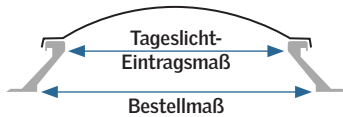

Lichtkuppel Pyramiden - rechteckig					
		Minimale Größe		Maximale Größe	
		Bestellmaß	Tageslicht-Eintragsmaß	Bestellmaß	Tageslicht-Eintragsmaß
Kuppel-Kategorie	Typ	cm	cm	cm	cm
Pyramide	Acryl (PMMA)	120 x 240	100 x 220	120 x 240	100 x 220
	Polycarbonat (PC)	120 x 240	100 x 220	120 x 240	100 x 220
	Polycarbonat (PC Sonnenschutz)	120 x 240	100 x 220	120 x 240	100 x 220