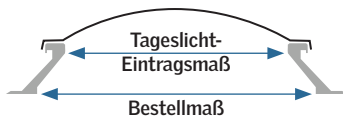

Lichtkuppel Pyramiden - quadratisch					
		Minimale Größe		Maximale Größe	
		Bestellmaß	Tageslicht-Eintragsmaß	Bestellmaß	Tageslicht-Eintragsmaß
Kuppel-Kategorie	Typ	cm	cm	cm	cm
Pyramide	Acryl (PMMA)	60 x 60	40 x 40	220 x 220	200 x 200
	Polycarbonat (PC)	60 x 60	40 x 40	220 x 220	200 x 200
	Polycarbonat (PC Sonnenschutz)	60 x 60	40 x 40	200 x 200	180 x 180