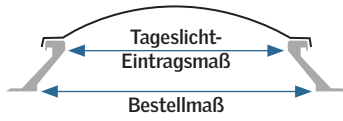

		Lichtkuppeln – rechteckig			
		Minimale Größe		Maximale Größe	
		Bestellmaß	Tageslicht-Eintragsmaß	Bestellmaß	Tageslicht-Eintragsmaß
Kuppel-Kategorie	Typ	cm	cm	cm	cm
Standard Lichtkuppeln	Acryl (PMMA)	50 x 100	30 x 80	200 x 300	180 x 280
	Polycarbonat (PC)	50 x 100	30 x 80	200 x 300	180 x 280
	Acryl (PMMA HEATSTOP)	100 x 150	80 x 130	200 x 300	200 x 200
	Polycarbonat (PC Sonnenschutz)	50 x 100	30 x 80	200 x 300	180 x 280
Hybrid-Lichtkuppeln	Kuppeln mit Isolierverglasung	60 x 90	40 x 70	120 x 180	100 x 160
	Kuppeln mit PC-Stegplatten	100 x 150	80 x 130	180 x 250	160 x 230
	Kuppeln mit Sicherheitsglas	100 x 150	80 x 130	180 x 250	160 x 230
Sonderausführungen	Aluminium Dunkelklappe WD 40 / 80	60 x 90	40 x 70	200 x 300	180 x 280
	Aluminium Dunkelklappe WD 80-S	60 x 90	40 x 70	180 x 250	180 x 280
PC-Stegplatten-konstruktion	VARIO-Lichtklappe	120 x 150	100 x 130	200 x 300	200 x 200

		Lichtkuppeln – quadratisch			
		Minimale Größe		Maximale Größe	
		Bestellmaß	Tageslicht-Eintragsmaß	Bestellmaß	Tageslicht-Eintragsmaß
Kuppel-Kategorie	Typ	cm	cm	cm	cm
Standard Lichtkuppeln	Acryl (PMMA)	60 x 60	40 x 40	270 x 270	250 x 250
	Polycarbonat (PC)	60 x 60	40 x 40	240 x 240	220 x 220
	Acryl (PMMA HEATSTOP)	80 x 80	60 x 60	270 x 270	180 x 180
	Polycarbonat (PC Sonnenschutz)	60 x 60	40 x 40	200 x 200	180 x 180
Hybrid-Lichtkuppeln	Kuppeln mit Isolierverglasung	60 x 60	40 x 40	200 x 200	180 x 180
	Kuppeln mit PC-Stegplatten	80 x 80	60 x 60	180 x 180	160 x 160
	Kuppeln mit Sicherheitsglas	80 x 80	60 x 60	180 x 180	160 x 160
Sonderausführungen	Aluminium Dunkelklappe WD 40 / 80	60 x 60	40 x 40	200 x 200	180 x 180
	Aluminium Dunkelklappe WD 80-S	60 x 60	40 x 40	200 x 200	180 x 180
PC-Stegplatten-konstruktion	VARIO-Lichtklappe	120 x 120	100 x 100	200 x 200	180 x 180