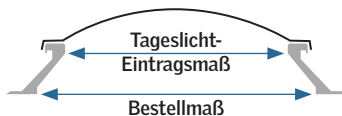

		Lichtkuppeln – rechteckig			
		Minimale Größe		Maximale Größe	
		Bestellmaß	Tageslicht-Eintragsmaß	Bestellmaß	Tageslicht-Eintragsmaß
Kuppel-Kategorie	Typ	cm	cm	cm	cm
Standard Lichtkuppeln	Acryl (PMMA)	50 x 100	30 x 80	200 x 300	180 x 280
	Polycarbonat (PC)	50 x 100	30 x 80	200 x 300	180 x 280
	Acryl (PMMA HEATSTOP)	100 x 150	80 x 130	200 x 300	200 x 200
	Polycarbonat (PC Sonnenschutz)	50 x 100	30 x 80	200 x 300	180 x 280
Hybrid-Lichtkuppeln	Kuppeln mit Isolierverglasung	60 x 90	40 x 70	120 x 180	100 x 160
	Kuppeln mit PC-Stegplatten	100 x 150	80 x 130	180 x 250	160 x 230
	Kuppeln mit Sicherheitsglas	100 x 150	80 x 130	180 x 250	160 x 230
Sonderausführungen	Aluminium Dunkelklappe WD 40 / 80	60 x 90	40 x 70	200 x 300	180 x 280
	Aluminium Dunkelklappe WD 80-S	60 x 90	40 x 70	180 x 250	180 x 280
PC-Stegplatten-konstruktion	VARIO-Lichtklappe	120 x 150	100 x 130	200 x 300	200 x 200

		Lichtkuppeln – quadratisch			
		Minimale Größe		Maximale Größe	
		Bestellmaß	Tageslicht-Eintragsmaß	Bestellmaß	Tageslicht-Eintragsmaß
Kuppel-Kategorie	Typ	cm	cm	cm	cm
Standard Lichtkuppeln	Acryl (PMMA)	60 x 60	40 x 40	270 x 270	250 x 250
	Polycarbonat (PC)	60 x 60	40 x 40	240 x 240	220 x 220
	Acryl (PMMA HEATSTOP)	80 x 80	60 x 60	270 x 270	180 x 180
	Polycarbonat (PC Sonnenschutz)	60 x 60	40 x 40	200 x 200	180 x 180
Hybrid-Lichtkuppeln	Kuppeln mit Isolierverglasung	60 x 60	40 x 40	200 x 200	180 x 180
	Kuppeln mit PC-Stegplatten	80 x 80	60 x 60	180 x 180	160 x 160
	Kuppeln mit Sicherheitsglas	80 x 80	60 x 60	180 x 180	160 x 160
Sonderausführungen	Aluminium Dunkelklappe WD 40 / 80	60 x 60	40 x 40	200 x 200	180 x 180
	Aluminium Dunkelklappe WD 80-S	60 x 60	40 x 40	200 x 200	180 x 180
PC-Stegplatten-konstruktion	VARIO-Lichtklappe	120 x 120	100 x 100	200 x 200	180 x 180